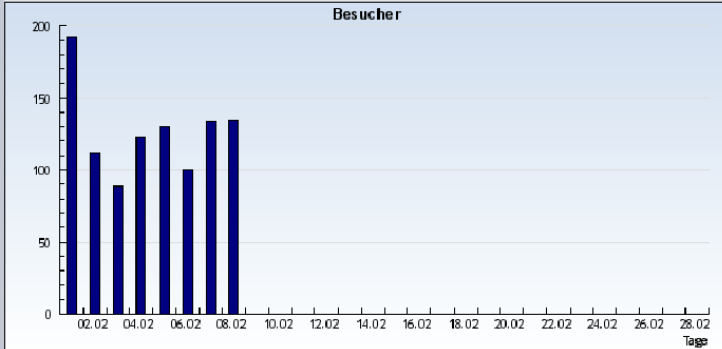

Zugriffszahlen unserer Internetseite:

1) Februar 2010

Auswertung: inhalt.com
Zeitraum: vom 1. Februar 2010 bis 28. Februar 2010

Grafische Darstellung

vom 1. Februar 2010 bis 28. Februar 2010

2) Januar 2010

Auswertung: inhalt.com
Zeitraum: vom 1. Januar 2010 bis 31. Januar 2010

Grafische Darstellung

vom 1. Januar 2010 bis 31. Januar 2010

3) 2009

Auswertung: inhalt.com
Zeitraum: vom 1. Januar 2009 bis 31. Dezember 2009

Grafische Darstellung

vom 1. Januar 2009 bis 31. Dezember 2009