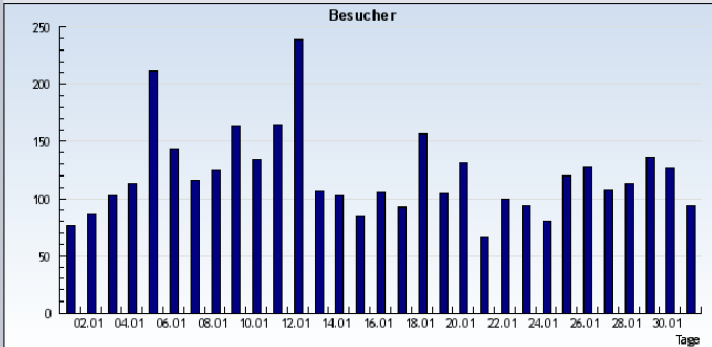

Zugriffszahlen unserer Internetseite:

1) Februar 2010

Auswertung: inhalt.com
Zeitraum: vom 1. Februar 2010 bis 28. Februar 2010

Grafische Darstellung

vom 1. Februar 2010 bis 28. Februar 2010

2) Januar 2010

Auswertung: inhalt.com
Zeitraum: vom 1. Januar 2010 bis 31. Januar 2010

Grafische Darstellung

vom 1. Januar 2010 bis 31. Januar 2010

3) 2009

Auswertung: inhalt.com
Zeitraum: vom 1. Januar 2009 bis 31. Dezember 2009

Grafische Darstellung

vom 1. Januar 2009 bis 31. Dezember 2009